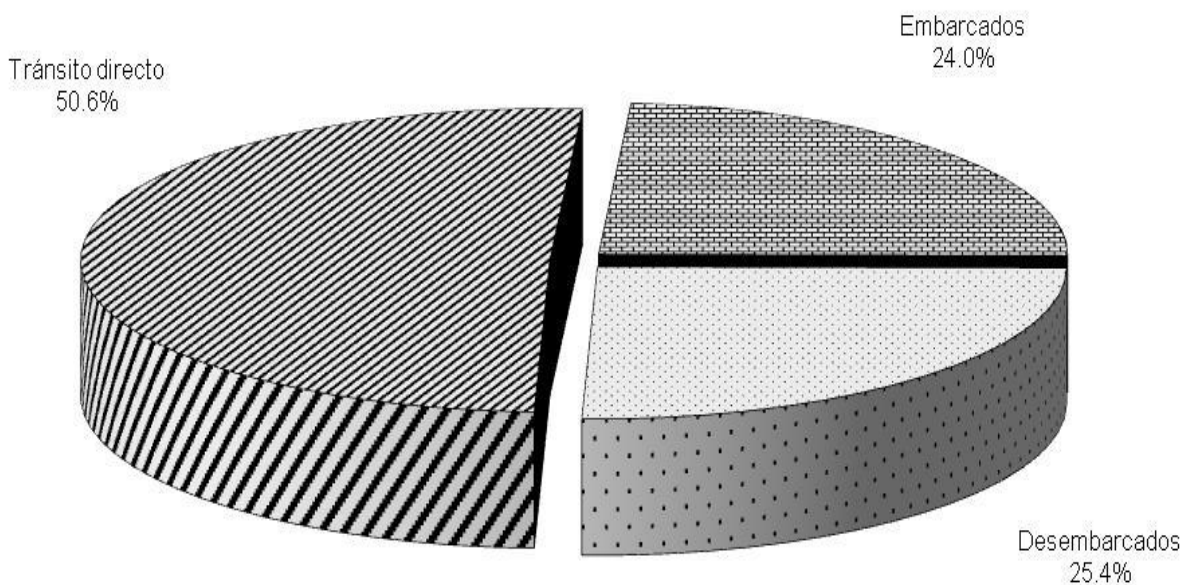

MOVIMIENTO AÉREO INTERNACIONAL DE PASAJEROS REGISTRADOS EN EL AEROPUERTO INTERNACIONAL DE TOCUMEN: AÑOS 2013 Y 2014

2013

Total de pasajeros: 7,636,429 = 100%

2014 (P)

Total de pasajeros: 8,400,436 = 100%