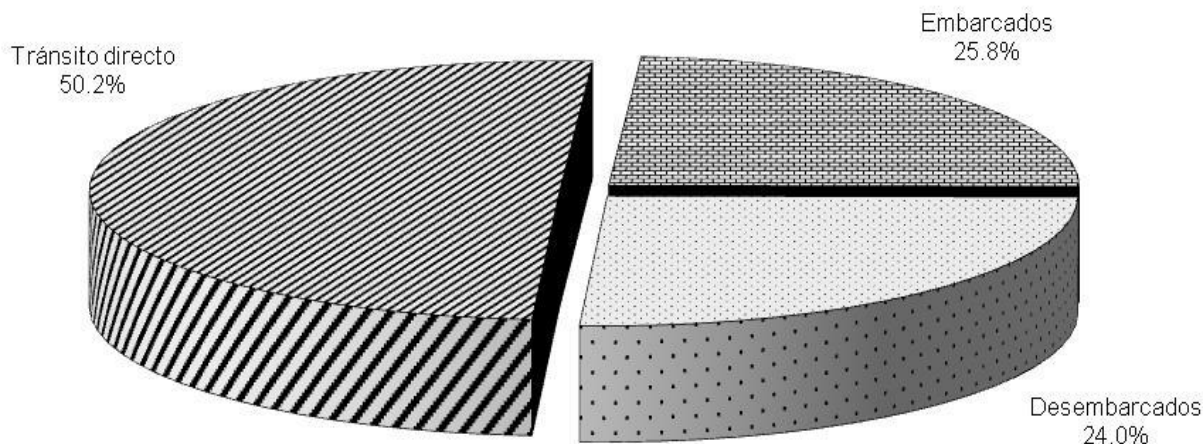

MOVIMIENTO AÉREO INTERNACIONAL DE PASAJEROS REGISTRADOS EN EL AEROPUERTO INTERNACIONAL DE TOCUMEN: AÑOS 2013 Y 2014

2013

Total de pasajeros: 7,636,429 = 100%

2014 (P)

Total de pasajeros: 8,400,436 = 100%